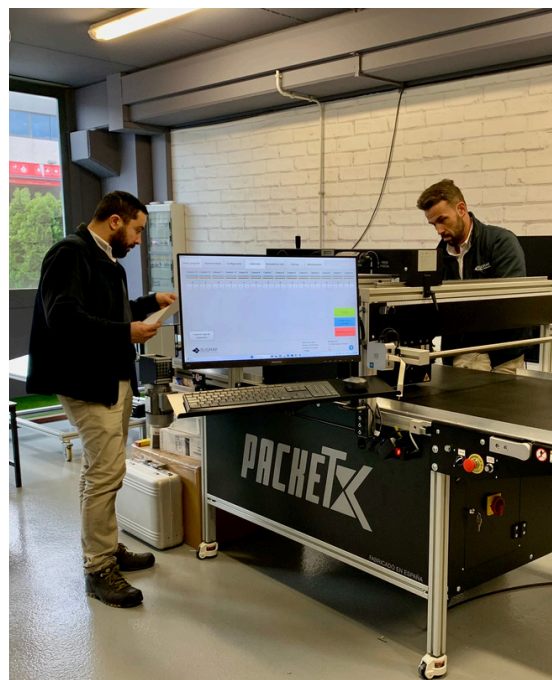

SUGRAF
TECNOLOGÍA & Producto

EQUIPOS LÁSER PARA CORTE, GRABADO Y MARCACIÓN

Fabricantes de maquinaria para impresión de packaging y distribuidores de maquinaria del sector industrial y sector grafico.

SUGRAF Tecnología y Producto